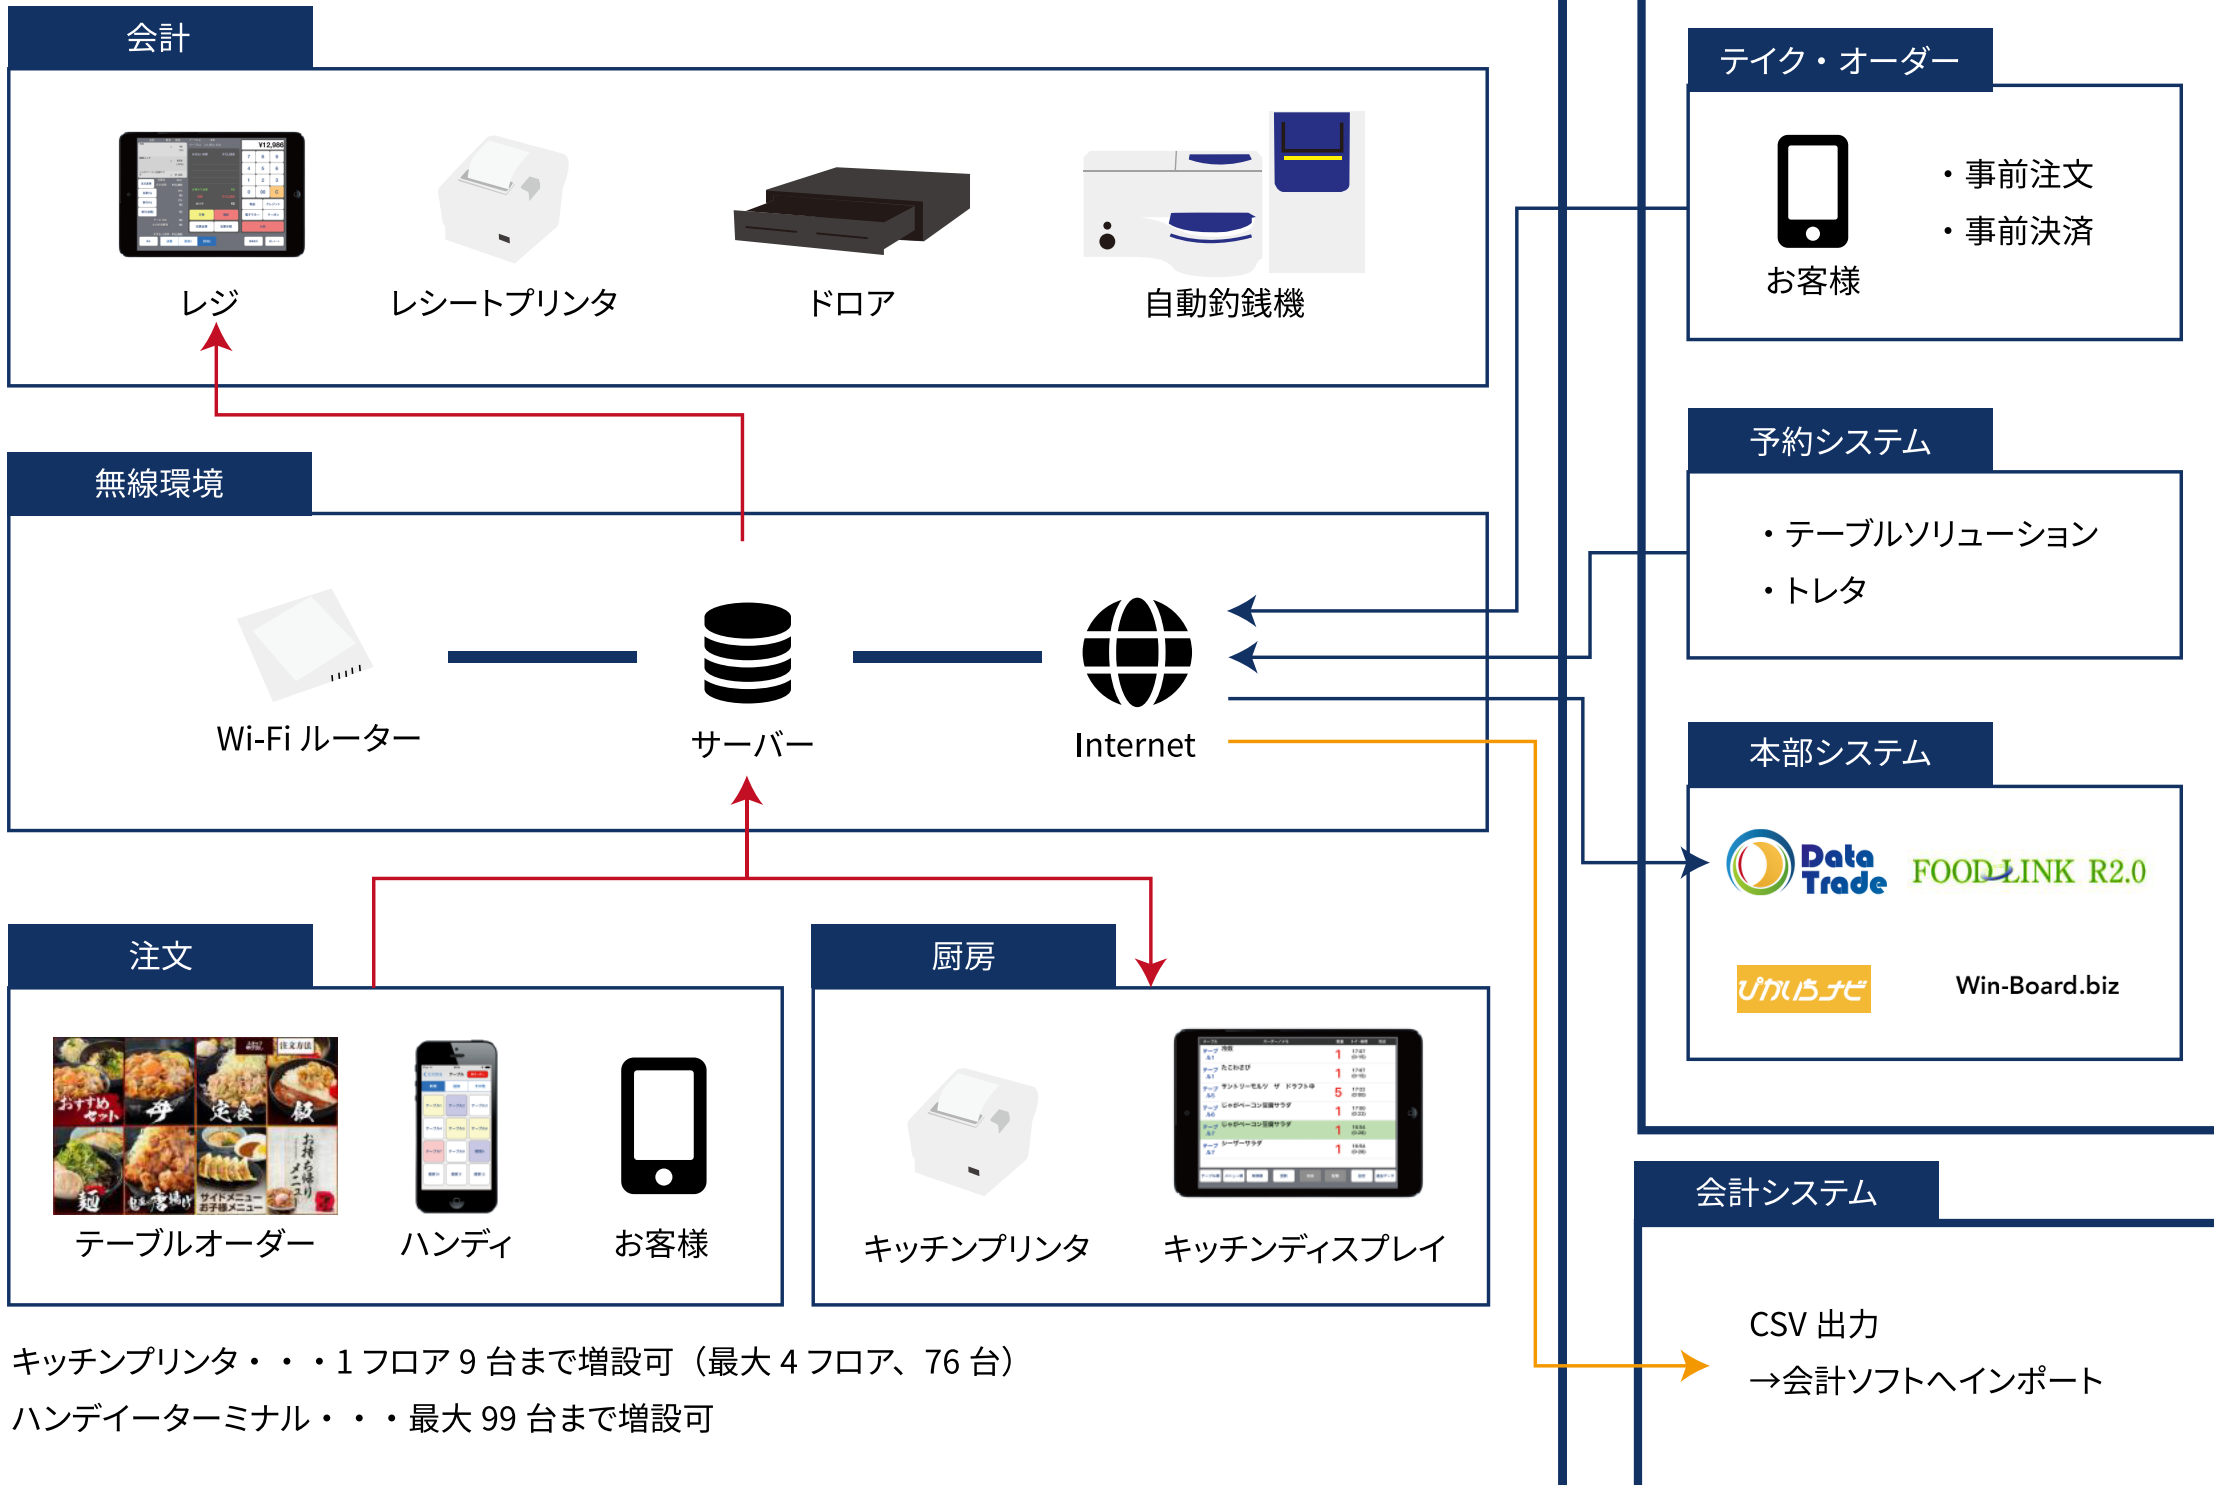

インターネットに左右されない安心設計

外部システム連携

キッチンプリンタ・・・1フロア9台まで増設可（最大4フロア、76台）

ハンディーターミナル・・・最大99台まで増設可